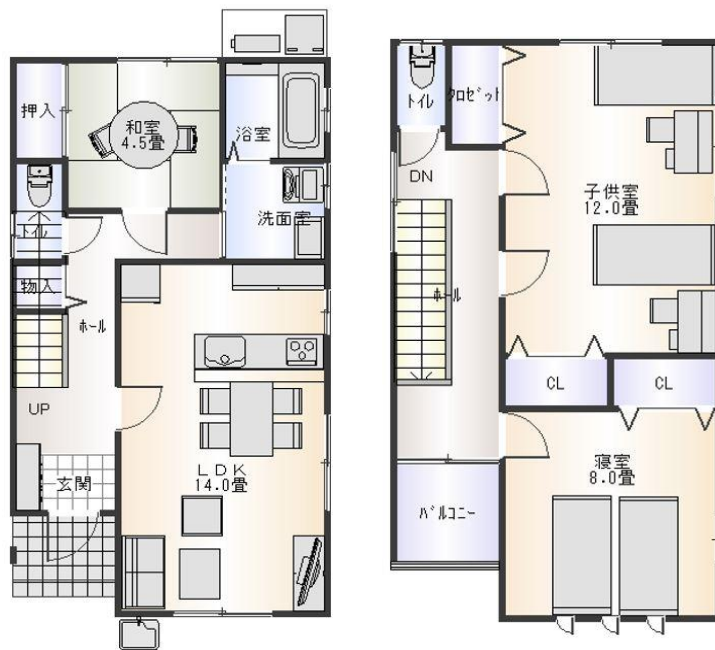

※オプションのものは差額を頂戴しております。

標準仕様

ベタ基礎

断熱樹脂サッシ

LED照明

エコキュート・IH

TVドアホン

地デジアンテナ

カーポート2台用

駐車場コンクリート (45㎡)

こんなプランいかがですか

株式会社
すまいるホーム